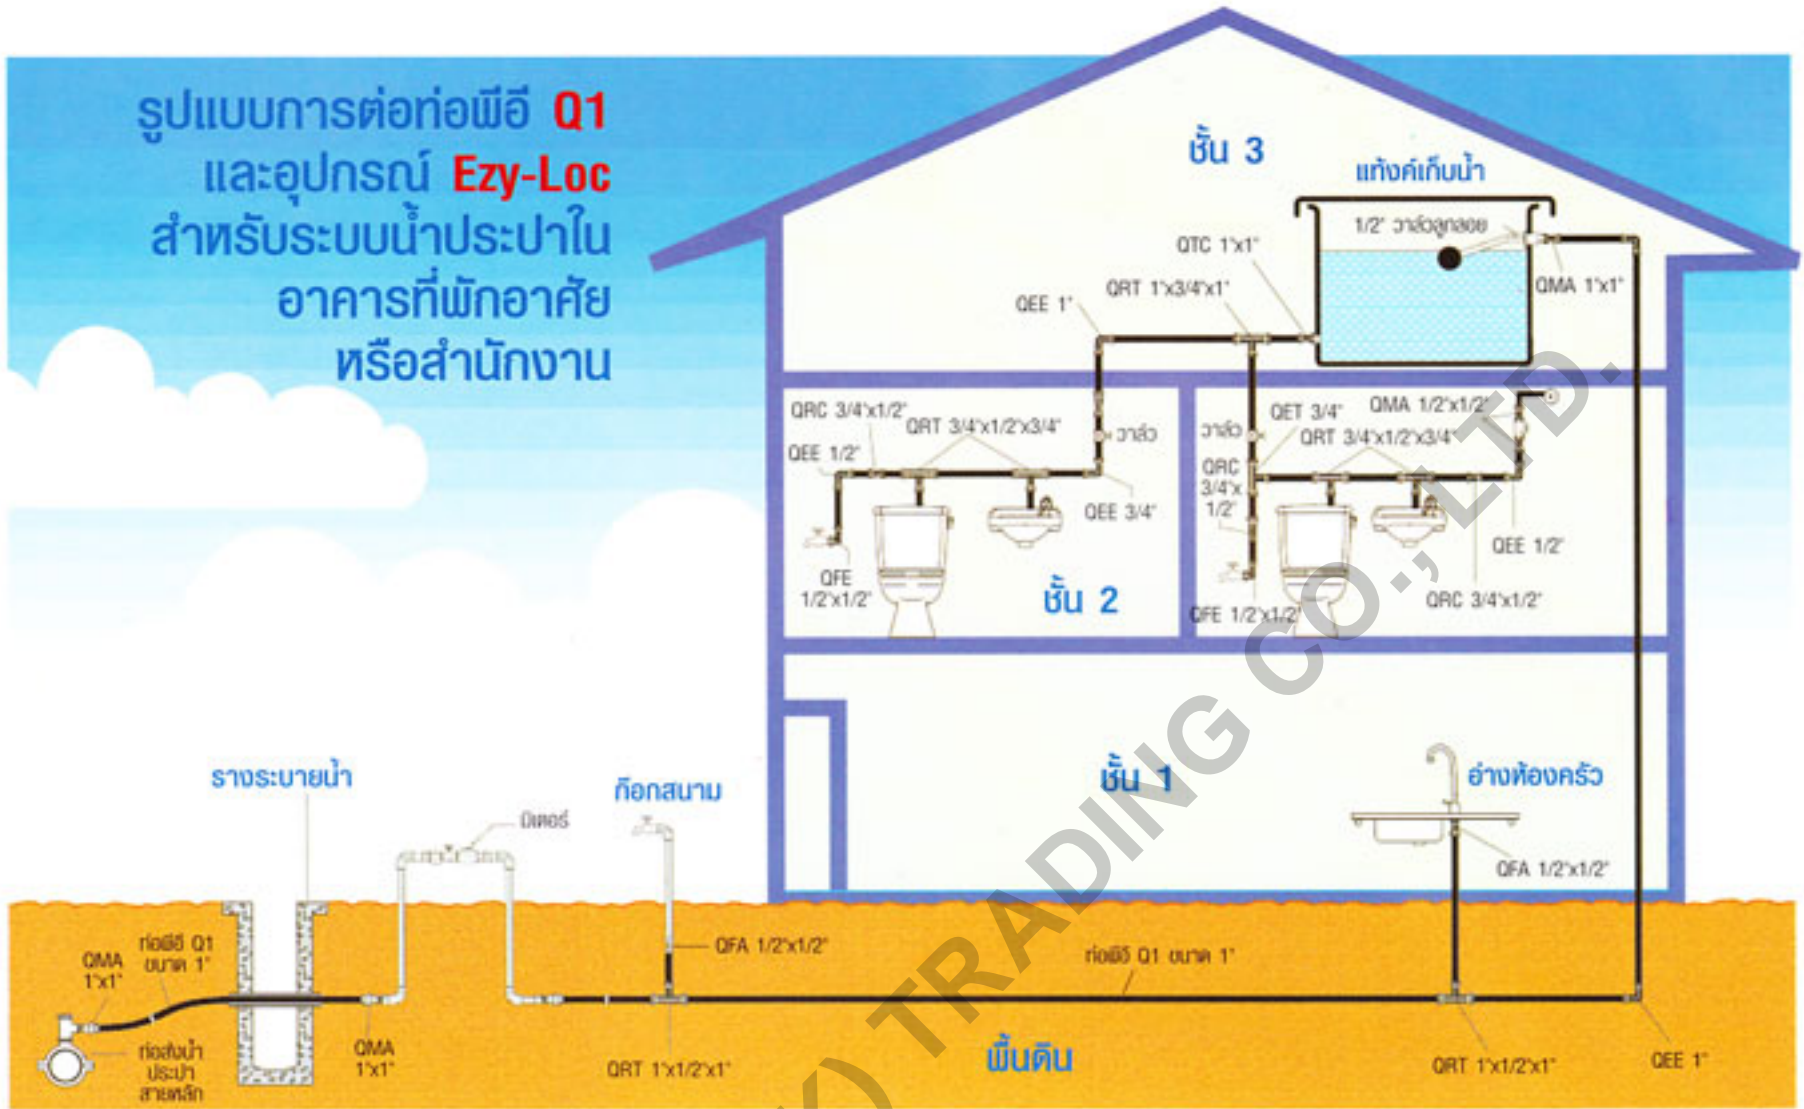

### ข้อต่อถังค้ำน้ำ (Tank Connector) QTC

ขนาด (นิ้ว)  
Size (inch.)

3/4" x 3/4"

1" x 1"

# อุปกรณ์ครบถ้วน ติดตั้งง่าย คล่องตัว สะดวกและทนทาน

ระบบอุปกรณ์ **Ezy-Loc** ได้รับการออกแบบให้กะทัดรัดมีขนาดเล็กกว่าอุปกรณ์ทั่วไป ที่มีขายอยู่ในท้องตลาด เมื่อใช้งานร่วมกับท่อพีอี **Q1** จึงเหมาะกับการใช้ระบบท่อส่งน้ำภายในอาคาร อีกทั้งยังมีความคล่องตัวในการทำงานเหมาะกับงานท่อส่งน้ำขนาดเล็กภายนอกอาคาร เช่น งานระบบน้ำเพื่อการเกษตรในไร่และสวน จุดจ่ายน้ำภายนอกอาคาร ฯลฯ

รูปแบบการต่อท่อพีอี **Q1**  
และอุปกรณ์ **Ezy-Loc**  
สำหรับระบบน้ำประปาใน  
อาคารที่พักอาศัย  
หรือสำนักงาน

การติดตั้งบริเวณผนังคอนกรีตเสริมเหล็ก

การติดตั้งบริเวณพื้นคอนกรีตเสริมเหล็ก

การติดตั้งบริเวณผนังก่ออิฐ